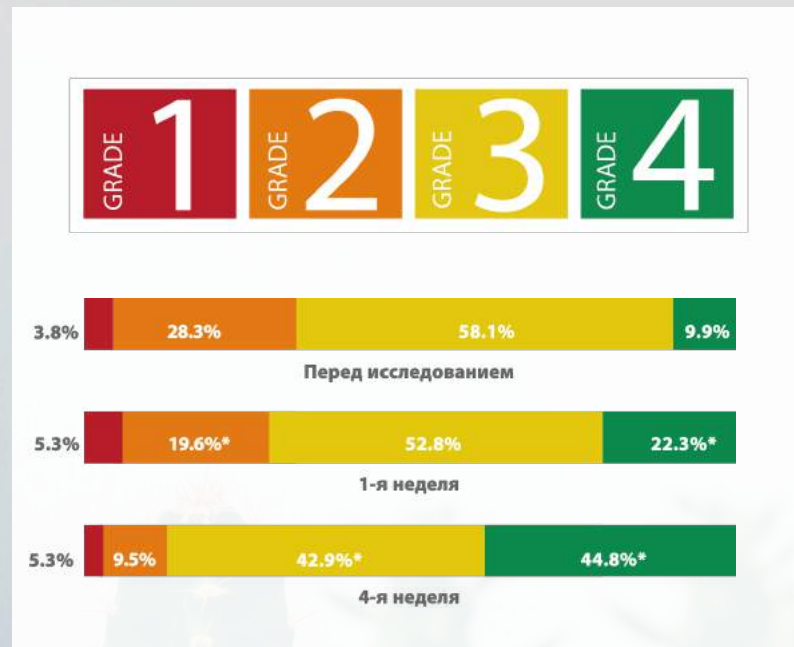

Оценка твердости
эрекции (EHS —
Erection Hardness
Score)

[* Читать об исследовании](#)

coralclub

eNoSTIM™

результаты исследования

Уже через 1 неделю были видны значительные улучшения. К окончанию 4-й недели:

1. 74% участников улучшили свои баллы.
2. Количество участников с максимальным баллом увеличилось почти в 5 раз.
3. Количество участников с минимальными баллами (1-2) сократилось в 3 раза.

Масло дамасской розы — эликсир страсти